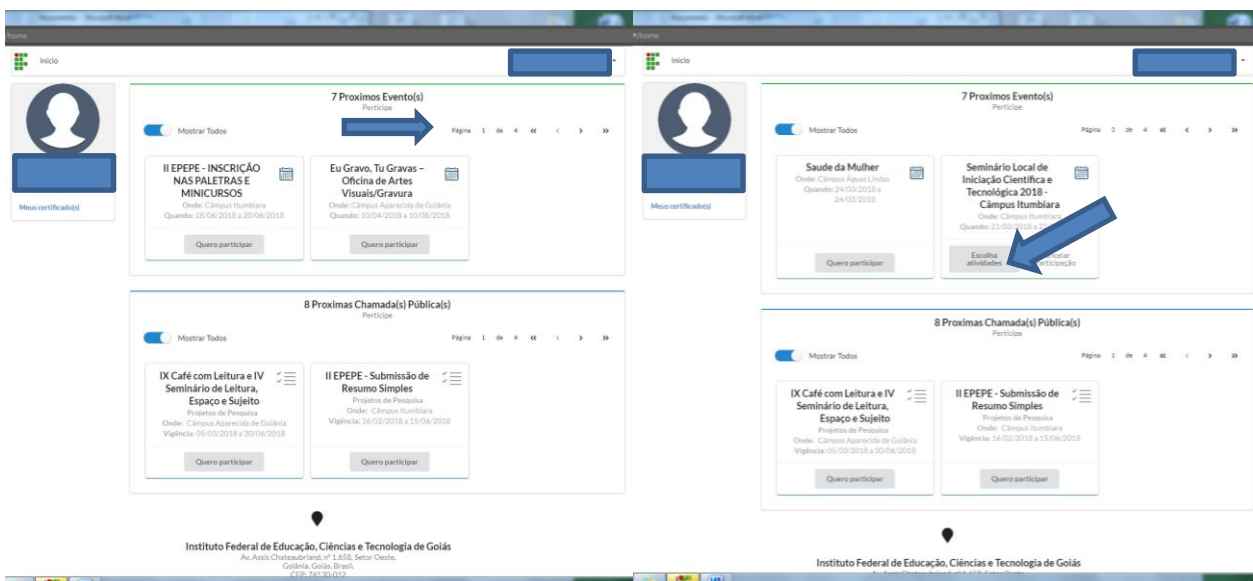

Acesse a página <https://sugep.ifg.edu.br/eventos/#/> e clique em Conectar-se

Insira seu e-mail e senha cadastrado

Será aberta sua área privada onde você pode visualizar todos os eventos cadastrados na plataforma.

Passa a página até aparecer o Seminário do Câmpus Itumbiara.

Clique em **ESCOLHA ATIVIDADES**

Serão apresentadas todas as atividades que compõe o evento.

Inscreva-se nas atividades que você irá participar.